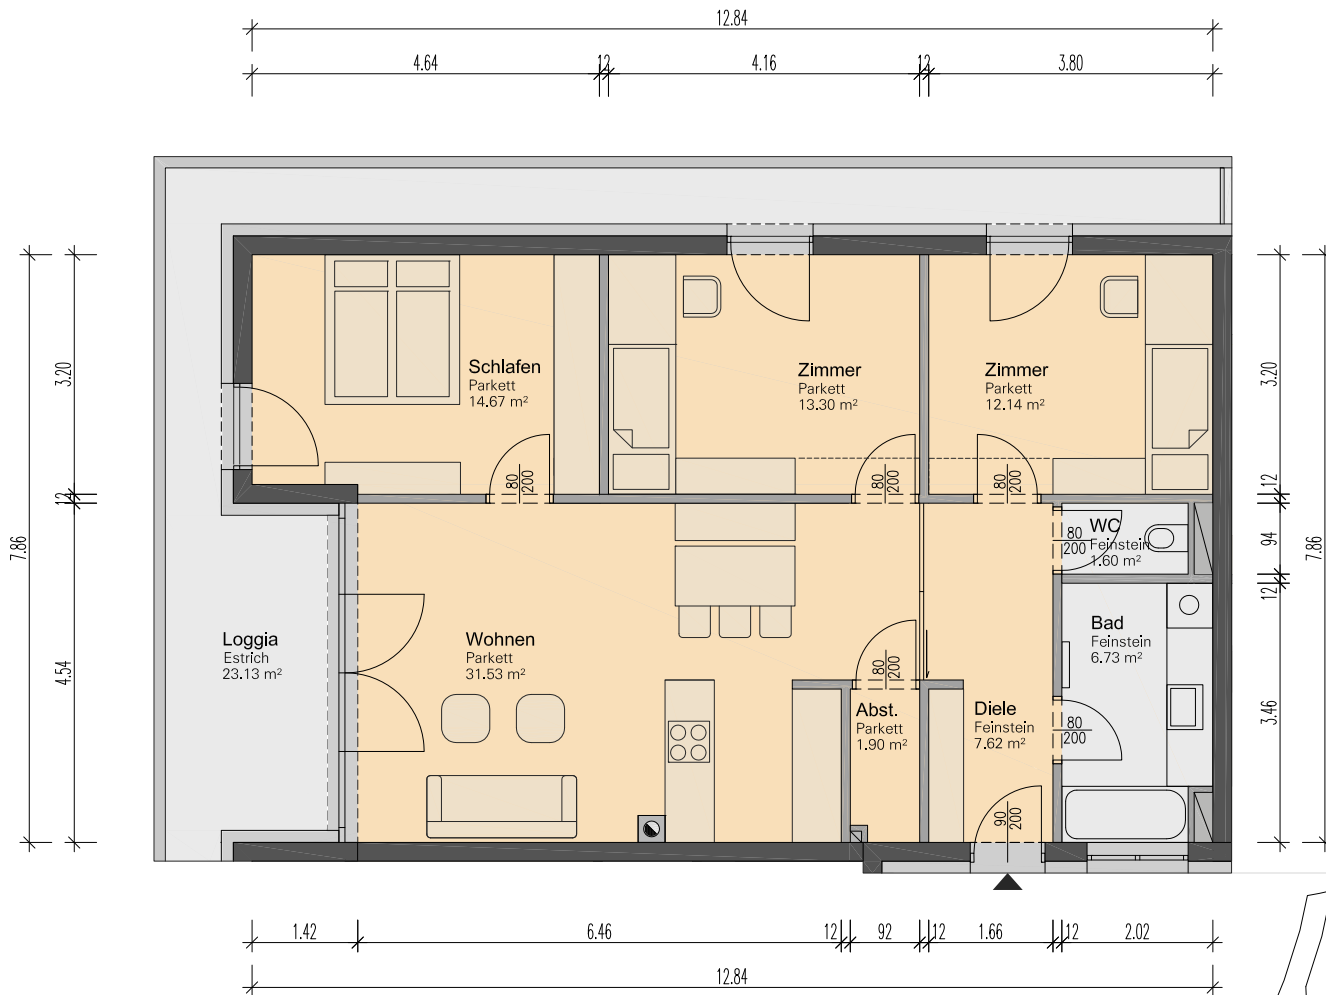

# Modern. Individuell. Mittendrin.

### Top 1/8

Diele	7,62 m <sup>2</sup>
Abstellraum	1,90 m <sup>2</sup>
Wohnen/Essen/Kochen	31,53 m <sup>2</sup>
Bad	6,73 m <sup>2</sup>
WC	1,60 m <sup>2</sup>
Schlafen	14,67 m <sup>2</sup>
Zimmer	13,30 m <sup>2</sup>
Zimmer	12,14 m <sup>2</sup>

**Wohnfläche 89,49 m<sup>2</sup>**

**Loggia 23,13 m<sup>2</sup>**

**Kaufpreis EUR 249.177,00**