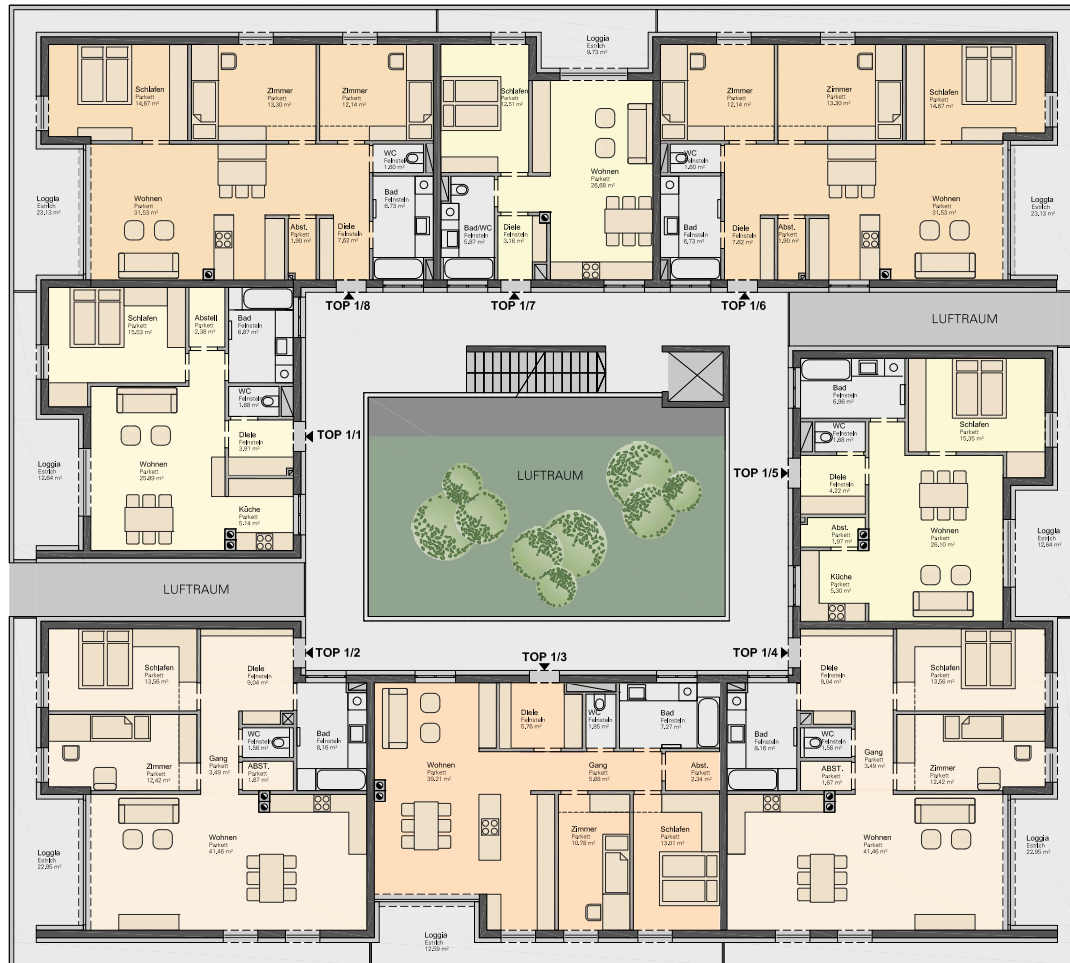

# Modern. Individuell. Mittendrin.

# 1.0G

|                             |
|-----------------------------|
| <b>TOP 1/1</b>              |
| WNF 61,40 m <sup>2</sup>    |
| Loggia 12,64 m <sup>2</sup> |

|                             |
|-----------------------------|
| <b>TOP 1/2</b>              |
| WNF 91,36 m <sup>2</sup>    |
| Loggia 22,95 m <sup>2</sup> |