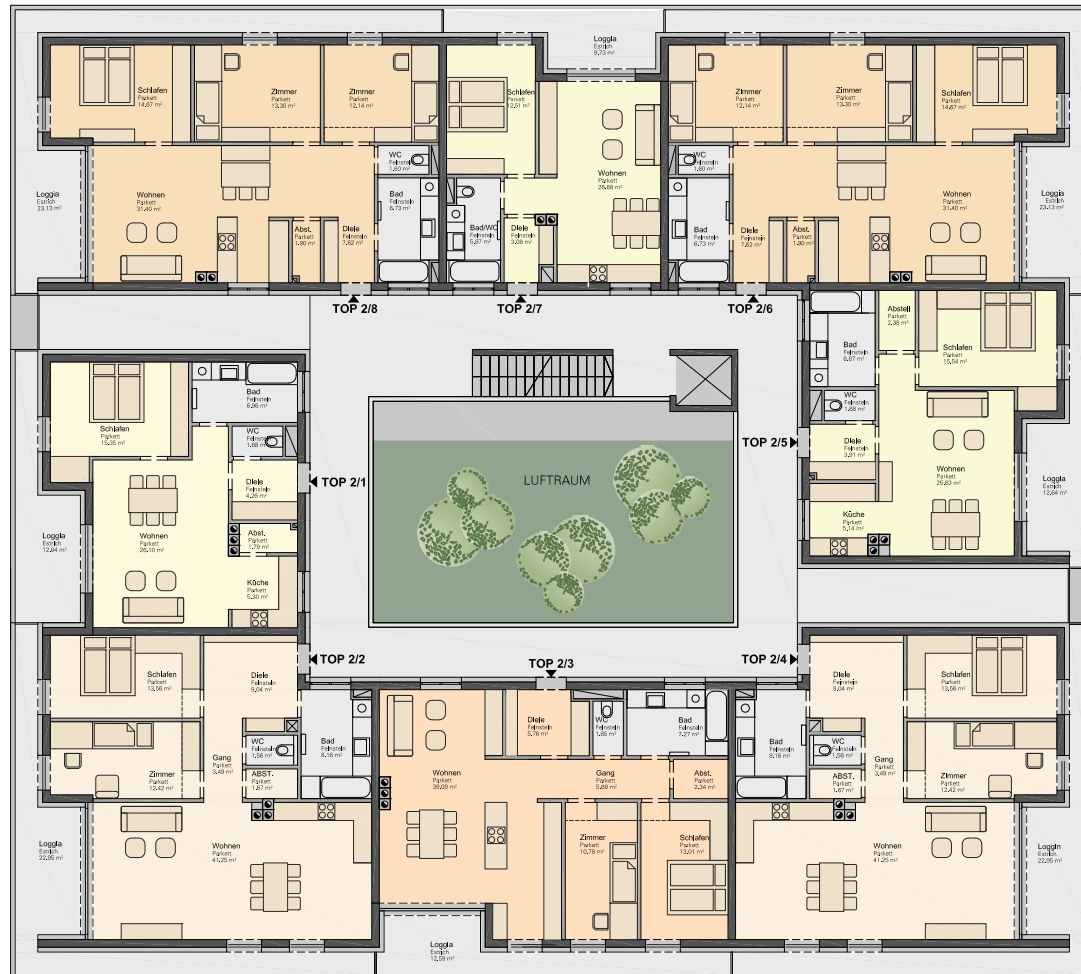

Modern. Individuell. Mittendrin.

StadtOase Vöcklabruck

2.0G

TOP 2/1
WNF 61,40 m²
Loggia 12,64 m²

TOP 2/2
WNF 91,14 m²
Loggia 22,95 m²

TOP 2/3
WNF 85,78 m²
Loggia 12,59 m²

TOP 2/4
WNF 91,14 m²
Loggia 22,95 m²

TOP 2/5
WNF 61,14 m²
Loggia 12,64 m²

TOP 2/6
WNF 89,36 m²
Loggia 23,13 m²

TOP 2/7
WNF 48,14 m²
Loggia 9,73 m²

TOP 2/8
WNF 89,36 m²
Loggia 23,13 m²