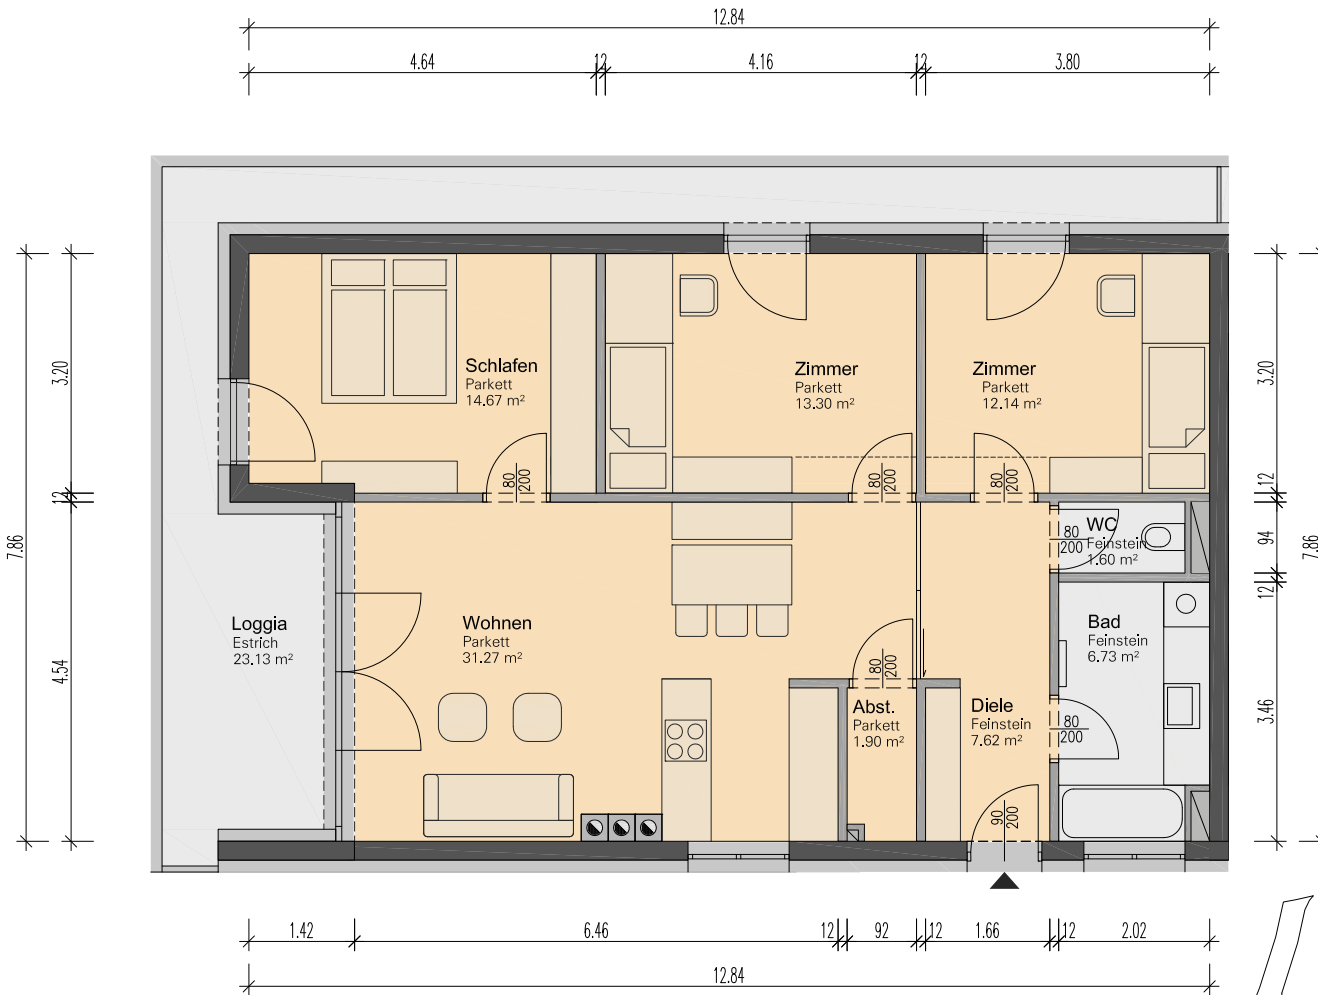

# Modern. Individuell. Mittendrin.

### Top 3/8

Diele	7,62 m <sup>2</sup>
Abstellraum	1,90 m <sup>2</sup>
Wohnen/Essen/Küche	31,27 m <sup>2</sup>
Bad	6,73 m <sup>2</sup>
WC	1,60 m <sup>2</sup>
Schlafen	14,67 m <sup>2</sup>
Zimmer	13,30 m <sup>2</sup>
Zimmer	12,14 m <sup>2</sup>

**Wohnfläche 89,23 m<sup>2</sup>**

**Loggia 23,13 m<sup>2</sup>**

**Kaufpreis EUR 258.812,00**