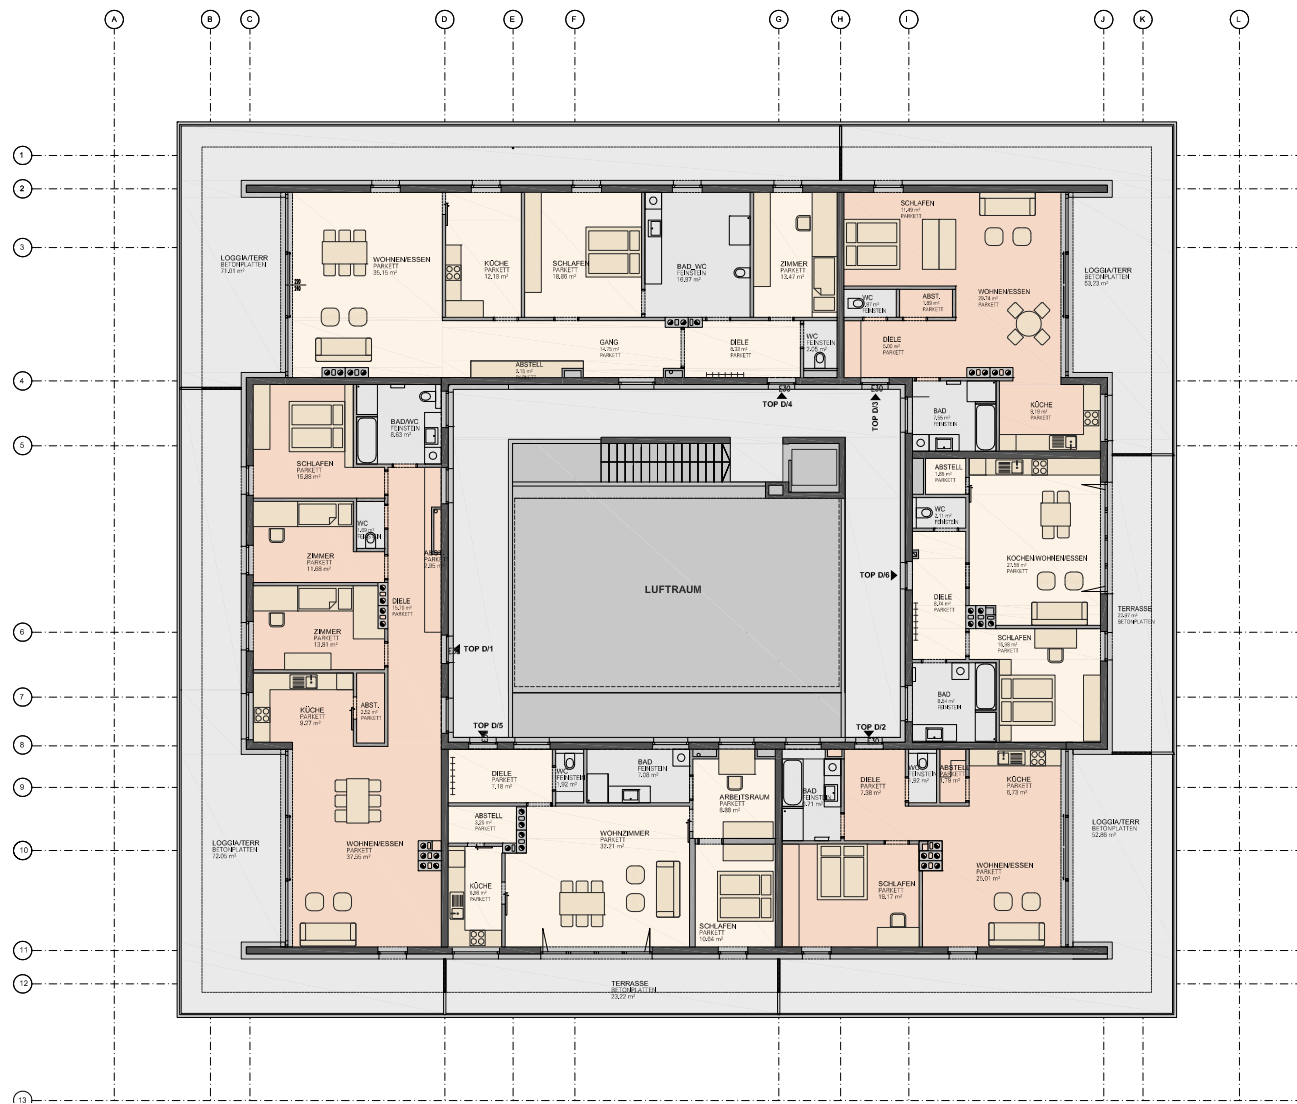

# Modern. Individuell. Mittendrin.

## StadtOase Vöcklabruck

<b>TOP D/1</b>
WNF 119,68 m <sup>2</sup>
Loggia/Terrasse 72,05 m <sup>2</sup>

<b>TOP D/2</b>
WNF 67,71 m <sup>2</sup>
Loggia/Terrasse 52,86 m <sup>2</sup>

<b>TOP D/3</b>
WNF 66,73 m <sup>2</sup>
Loggia/Terrasse 53,23 m <sup>2</sup>

<b>TOP D/4</b>
WNF 123,67 m <sup>2</sup>
Loggia/Terrasse 71,01 m <sup>2</sup>

<b>TOP D/5</b>
WNF 78,12 m <sup>2</sup>
Terrasse 23,22 m <sup>2</sup>

<b>TOP D/6</b>
WNF 64,81 m <sup>2</sup>
Terrasse 22,97 m <sup>2</sup>