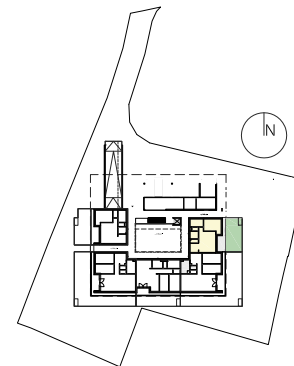

Modern. Individuell. Mittendrin.

StadtOase Vöcklabruck

Top E/5

Diele	4,22 m ²
Abstellraum	2,06 m ²
Wohnen/Essen	26,10 m ²
Küche	5,30 m ²
Bad	6,96 m ²
WC	1,68 m ²
Schlafen	15,35 m ²

Wohnfläche 61,66 m²

Terrasse 12,64 m²