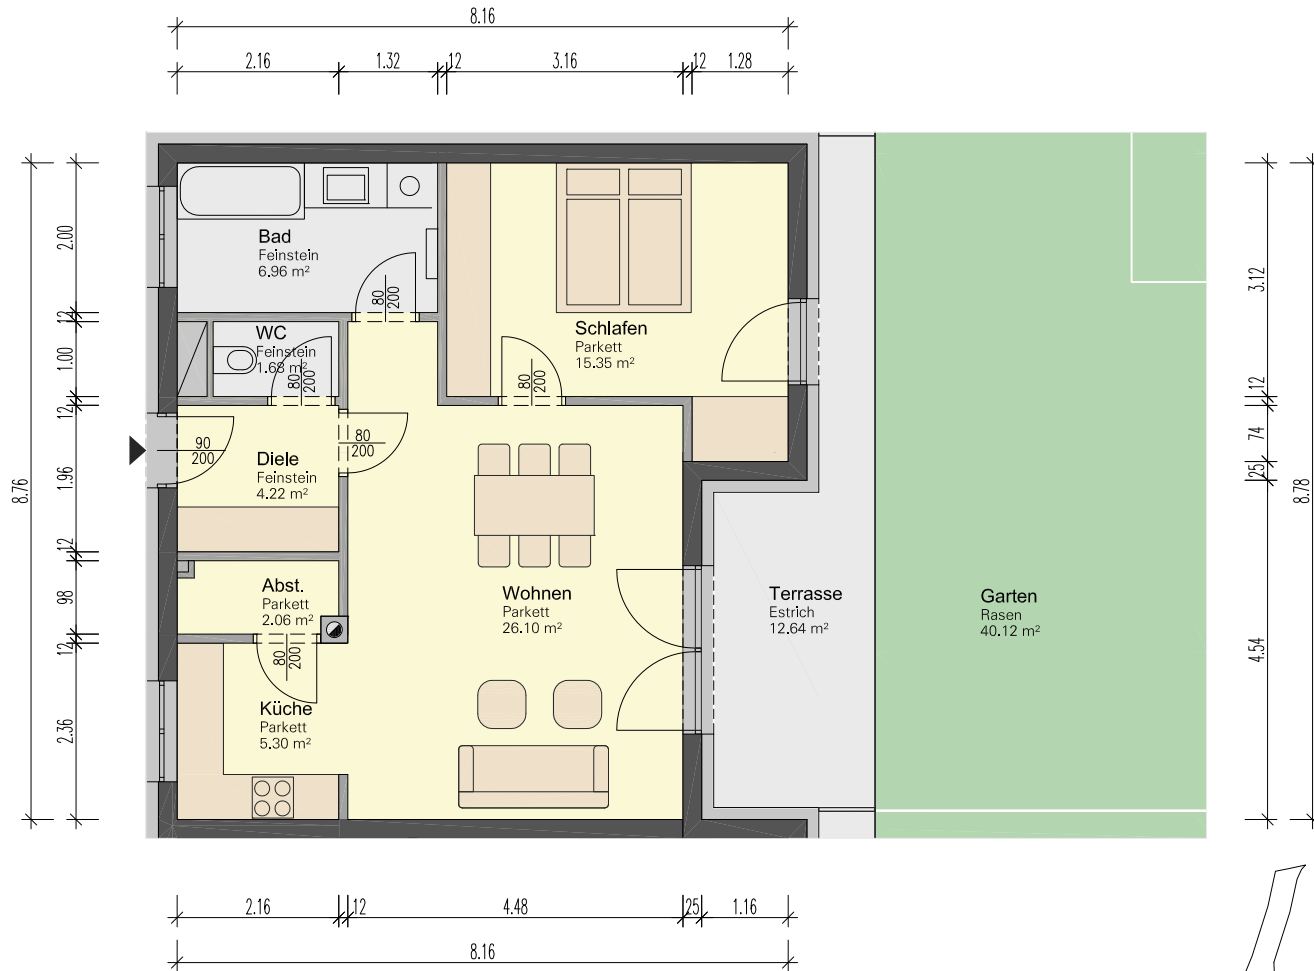

Modern. Individuell. Mittendrin.

StadtOase Vöcklabruck

Top E/5

Diele	4,22 m ²
Abstellraum	2,06 m ²
Wohnen/Essen	26,10 m ²
Küche	5,30 m ²
Bad	6,96 m ²
WC	1,68 m ²
Schlafen	15,35 m ²

Wohnfläche 61,66 m²

Terrasse 12,64 m²